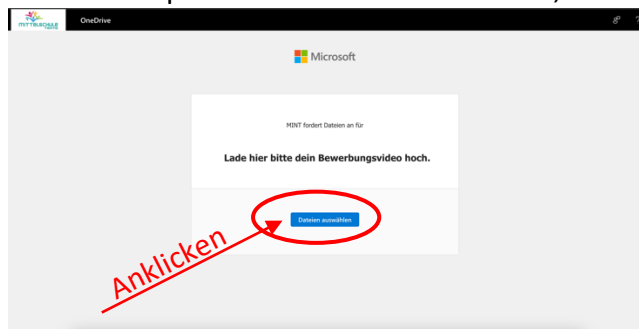

Anleitung Abgabe MINT-Video

Liebe Schülerinnen und Schüler, liebe Erziehungsberechtigte.

Für die Abgabe eures Videos ladet bitte euer Video unter folgenden Link hoch:

<https://t1p.de/owvfm>

oder: <https://t1p.de/owvfmm>

Der Link und der QR-Code sind auch auf unserer Homepage zu finden.

QR-Code

Schritt für Schritt:

1. Für den Video-Upload bitte den Link anklicken, es öffnet sich folgende Internetseite: